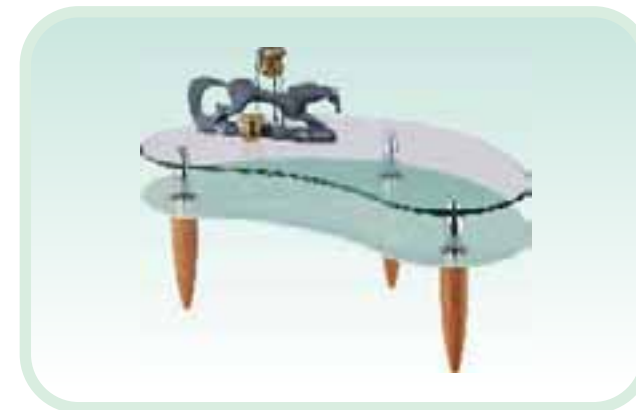

Serene

Dimensions	Width	Depth	Height
	1000	660	440

Alice

Dimensions	Width	Depth	Height
	1000	650	450

Cairo

Dimensions	Width	Depth	Height
	1100	600	420

Catherine

Dimensions	Width	Depth	Height
	1056	598	405