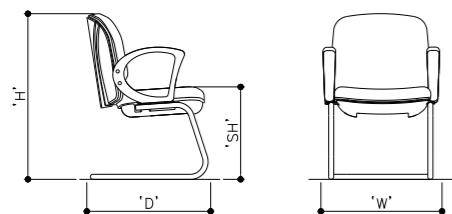

PCH-7002D

WIDTH (W) : 75.0
DEPTH (D) : 75.0
HEIGHT (H) : 82.0 - 94.5
SEAT HEIGHT (SH) : 46.0 - 58.5