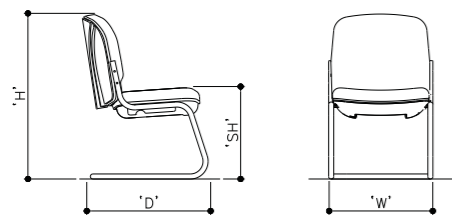

PCH-7003D

WIDTH (W) : 59.0
DEPTH (D) : 63.0
HEIGHT (H) : 81.5
SEAT HEIGHT (SH) : 45.0